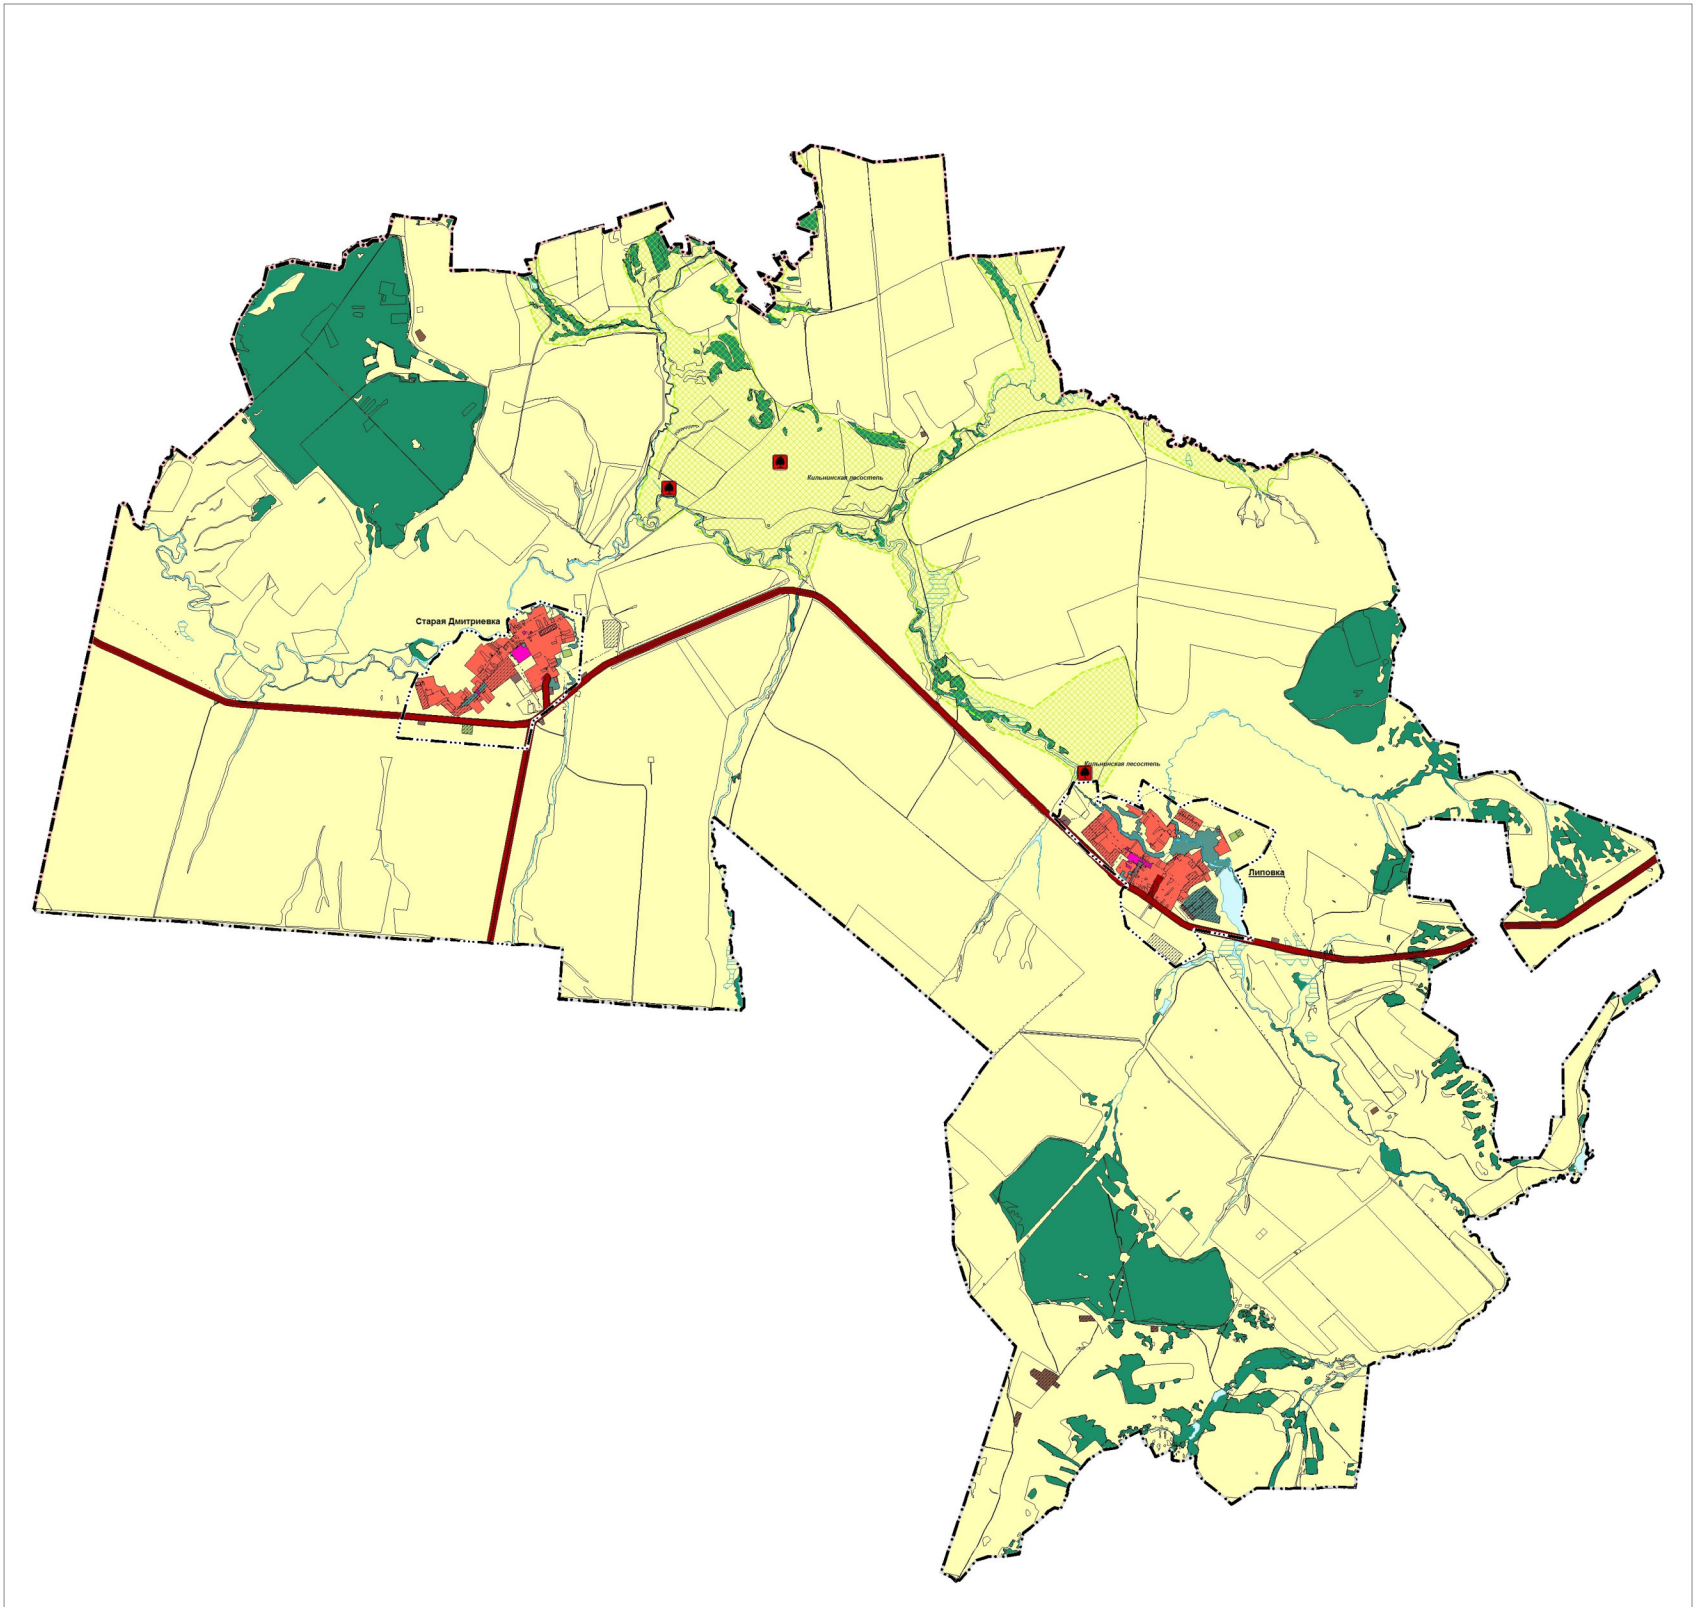

Карта границ населенных пунктов, входящих в состав сельского поселения Липовка муниципального района Сергиевский Самарской области

Условные обозначения:

Объекты транспортной инфраструктуры. Существующие

Автомобильные дороги
Автомобильные дороги регионального или межмуниципального значения

Функциональные зоны
Жилые зоны
Зона лесов
Зоны рекреационного назначения
Зоны сельскохозяйственного использования
Зоны специального назначения
Общественно-деловые зоны
Производственные зоны, зоны инженерной и транспортной инфраструктур
Производственная зона

Природные объекты. Существующие

Природно-охранные объекты
Болото
Водоем (озеро, пруд, обводненный карьер, водохранилище)
Водоток (река, ручей, канал)
Водоток (река, ручей, канал)

	Директор института	Будова И.Д.
	И.о. зам. директора по территории	Власов И.В.
	Директор ООО 'OKTO' GN'	Никитченко О.А.
Генеральный план сельского поселения Липовка муниципального района Сергиевский Самарской области		
2019 г.	Заказчик: Администрация сельского поселения Липовка муниципального района Сергиевский Самарской области	Масштаб: 1:25000